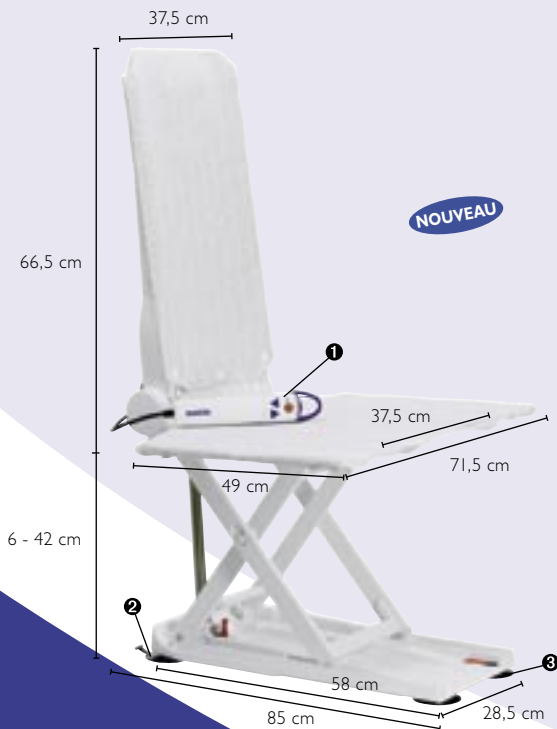

➤ AQUATEC ÉLÉVATEURS DE BAIN

➤ AQUATEC ELAN

5.20.101

Élévateur de bain avec revêtement blanc et dossier fixe rabattable sur l'assise pour faciliter rangement et transport. Démontable en deux parties, fonctionne avec batterie, télécommande flottante, étanche et ergonomique avec câble en spirale et ventouses auto ventilées. Revêtement déhoussable et lavable en machine à 60°. Croisillon en polyamide et fibre de verre. Embase, assise et dossier en polypropylène. Large gamme d'accessoires.

Pièces détachées

❶ Télécommande complète avec câble spiral	15393
❷ Set de 4 ventouses, diamètre 80 mm	15353
● Batterie complète	15166
● Chargeur complet avec câble, 2 m	15088

➤ AQUATEC ORCA

Élévateur de bain avec dossier et appui-tête intégré inclinable jusqu'à 40°. Démontable en deux parties, fonctionne avec batterie, télécommande flottante à piles rechargeables, étanche et ergonomique avec câble en spirale et ventouses auto ventilées. Revêtement déhoussable et lavable en machine à 60°. Embase designée de manière à garder le plus d'espace possible dans la baignoire. Assise et dossier en polypropylène.