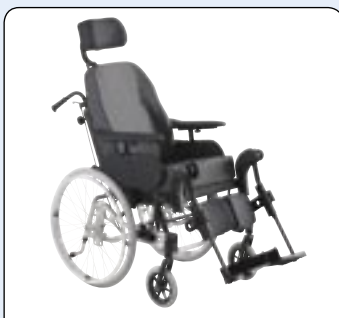

## ➤ De nombreuses possibilités de réglage

Très modulable, le **Rea® Azalea®** s'adapte à toutes les morphologies et toutes les pathologies. Ses nombreux réglages permettent de répondre précisément aux besoins, souvent évolutifs, des Utilisateurs : assise réglable en largeur et en profondeur, dossier réglable en hauteur, repose-jambes réglables en largeur.

#### Réglages de l'assise

L'assise est réglable en largeur et en profondeur. Les repose-jambes bénéficient du même type de réglage pour permettre un positionnement optimal des jambes.

#### Gouttière concave et anatomique

Réglable en hauteur et en profondeur. Rotation horizontale indéxée: l'Utilisateur peut sans effort faire varier la position de la manchette.

#### Rea® Azalea® - version Minor

Configuration de l'**Azalea®** pour personnes de petite taille. Profondeur d'assise réglable de 38 à 45 cm, largeur d'assise de 34 cm et hauteur d'assise de 40 ou 45 cm.