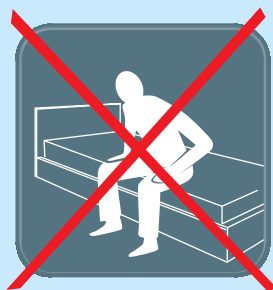

+ Confort:

- Sommier lattes bois ● 3 plans réglables ● Position de confort adaptée à vos envies
- Télécommande simple d'emploi.

+ Bien-être:

- Aide au lever et au coucher ● Facilite le ménage ● Soulage les efforts dorsaux
- Appui fessier ferme pour aider au lever ● La hauteur variable s'adapte à tous, grands et petits.

Aide au lever - Aide au coucher - Aide au ménage

Aide au coucher et au lever :

- Le **réglage de la hauteur** du plan de couchage est l'**aide parfaite** au lever. Réglé à hauteur des hanches il permet au sortir du lit une ouverture de l'articulation coxo-fémorale optimale. De plus, le plan de couchage présentant une partie plus rigide au niveau des fessiers permet un **meilleur appui** et un **moindre effort** pour sortir du lit.
- A l'inverse, la hauteur variable électrique **du lit limite l'effort** pour «rejoindre ses draps», lorsque le lit est bas.