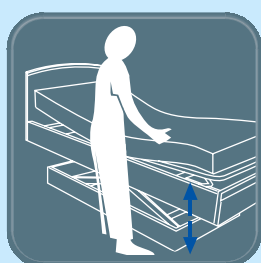

+ Confort:

- Sommier lattes bois ● 3 plans réglables ● Position de confort adaptée à vos envies
- Télécommande simple d'emploi.

+ Bien-être:

- Aide au lever et au coucher ● Facilite le ménage ● Soulage les efforts dorsaux
- Appui fessier ferme pour aider au lever ● La hauteur variable s'adapte à tous, grands et petits.

Aide au lever - Aide au coucher - Aide au ménage

Aide au coucher et au lever :

- Le **réglage de la hauteur** du plan de couchage est l'**aide parfaite** au lever. Réglé à hauteur des hanches il permet au sortir du lit une ouverture de l'articulation coxo-fémorale optimale. De plus, le plan de couchage présentant une partie plus rigide au niveau des fessiers permet un **meilleur appui** et un **moindre effort** pour sortir du lit.
- A l'inverse, la hauteur variable électrique **du lit limite l'effort** pour «rejoindre ses draps», lorsque le lit est bas.