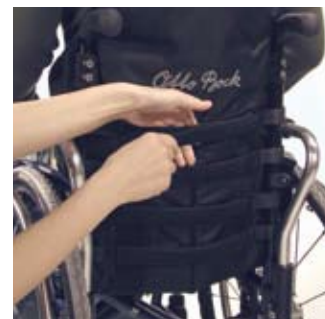

Dossier réglable en tension